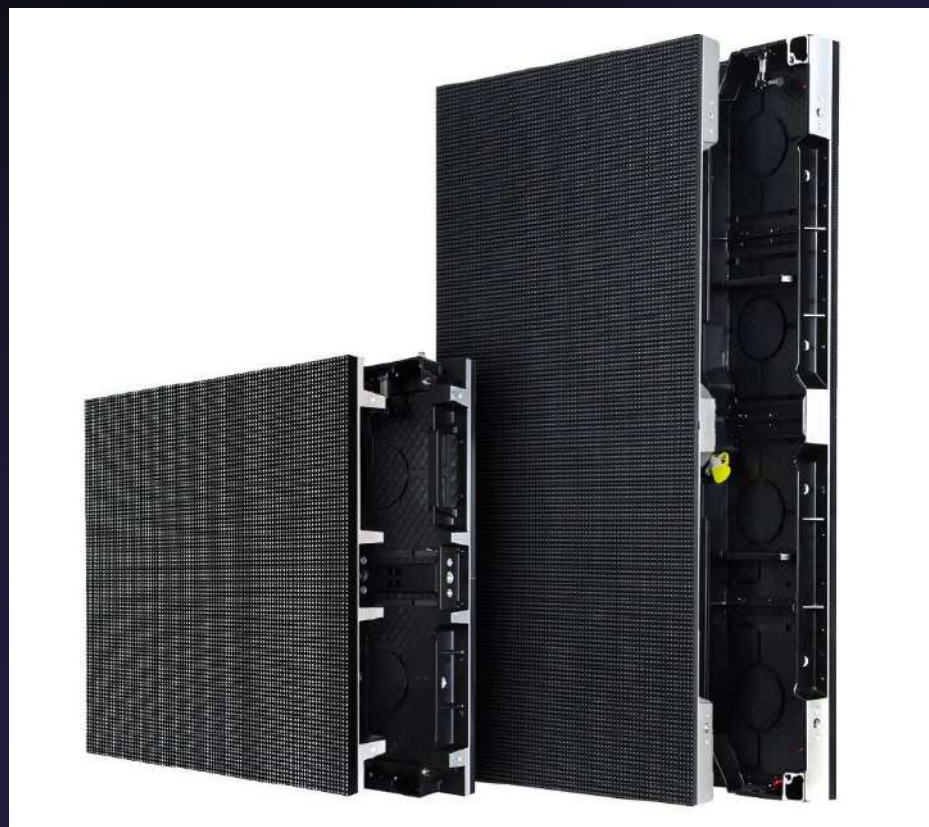

VIDEO

ECRAN GEANT LED

SUR DEMANDE

Ecran LED Pitch 4,8 / 6500 nits / IP64

Vidéo contrôler NOVASTAR pour écran à LED sur demande

PRIX/JOUR H.T. : SUR DEMANDE