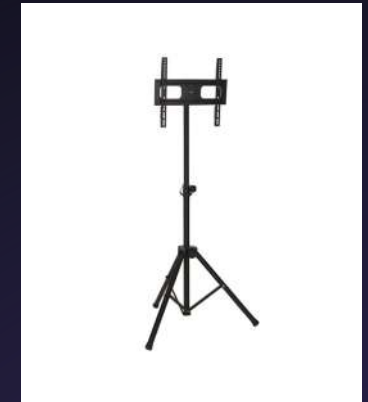

### PIED FIXE STRUCTURE TOTEM

Avec embase Lourde (Jusqu'à 100'')  
Avec ou sans lycra

**PRIX/JOUR H.T. : SUR DEMANDE - NOUS CONSULTER**