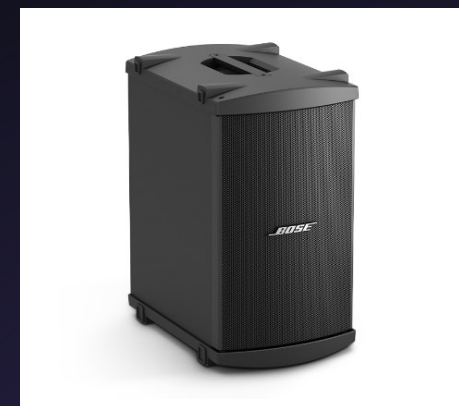

MODULE DE BASSE B2

BOSE 1000W

PRIX/JOUR H.T. : 30,00€