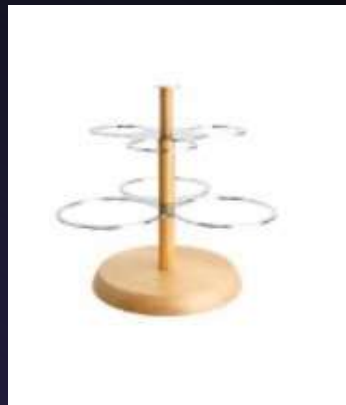

# MOBILIER & CO

**PLATEAU FRAICHEUR**

PRIX/JOUR H.T. : À PARTIR DE 10,00 €

**CAROUSSEL BOIS  
6 coupelles**

PRIX/JOUR H.T. : À PARTIR DE 5,00 €

**PLAT CLOCHÉ**

PRIX/JOUR H.T. : À PARTIR DE 10,00 €

**ETUVE 10 NIVEAUX**