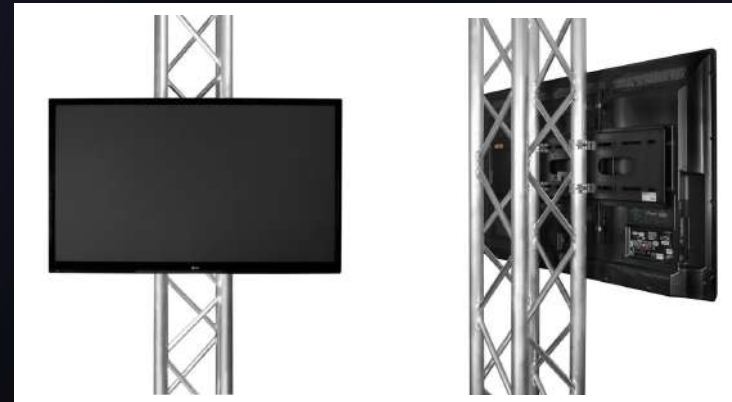

PIED FIXE STRUCTURE TOTEM

Avec embase Lourde (Jusqu'à 100'')
Avec ou sans lycra

PRIX/JOUR H.T. : SUR DEMANDE - NOUS CONSULTER